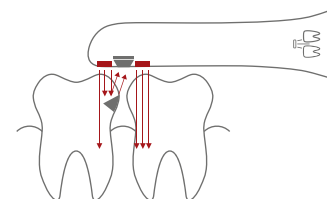

# 5

Насадка Masgo для получения детализированных снимков с большим увеличением, без потери качества

- 120-кратное увеличение

# 3

Насадка Poly для полимеризации всех видов современных композитных материалов

- мощная светодиодная подсветка
- программы плавного старта для глубокого отверждения композита

Результат диагностики, полученный при помощи насадки Proof, оценивается по цветовой шкале, дополненной числовыми значениями.

Сменная головка Proxi для обнаружения апроксимального кариеса

- Без использования радиационного излучения
- Диагностика кариеса на межзубных, контактных поверхностях на скрытых, начальных этапах
- Безопасное инфракрасное излучение просвечивает здоровую зубную эмаль, в то время как пораженные кариесом ткани отражают его и идентифицируются как более светлые, непрозрачные участки.