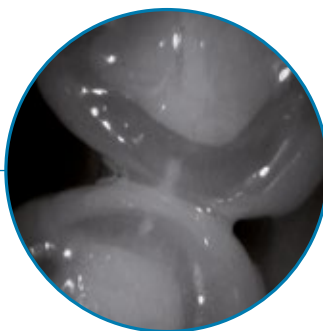

# 5

Насадка Masgo для получения детализированных снимков с большим увеличением, без потери качества

- 120-кратное увеличение

# 3

Насадка Poly для полимеризации всех видов современных композитных материалов

- мощная светодиодная подсветка
- программы плавного старта для глубокого отверждения композита

Результат диагностики, полученный при помощи насадки Proof, оценивается по цветовой шкале, дополненной числовыми значениями.

Насадка Proof для диагностики кариеса на открытых и жевательных поверхностях зуба

- Обнаружение зубного налета и анализ степени кариозных поражений
- Флюоресценция продуктов жизнедеятельности кариогенных бактерий в ультрафиолетовом спектре подсвечивает места их концентрации в тканях и на поверхности зуба красным цветом
- Здоровая эмаль флюоресцирует зеленым светом

Пораженные участки отражают инфракрасный свет.