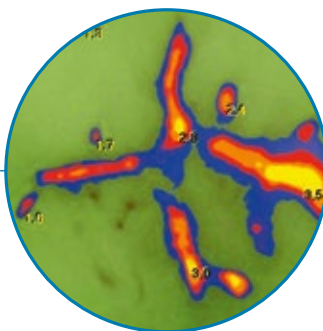

# 5

Насадка Masgo для получения детализированных снимков с большим увеличением, без потери качества

- 120-кратное увеличение

# 3

Насадка Poly для полимеризации всех видов современных композитных материалов

- мощная светодиодная подсветка
- программы плавного старта для глубокого отверждения композита

Результат диагностики, полученный при помощи насадки Proof, оценивается по цветовой шкале, дополненной числовыми значениями.

Насадка Proof для диагностики кариеса на открытых и жевательных поверхностях зуба

- Обнаружение зубного налета и анализ степени кариозных поражений
- Флюоресценция продуктов жизнедеятельности кариогенных бактерий в ультрафиолетовом спектре подсвечивает места их концентрации в тканях и на поверхности зуба красным цветом
- Здоровая эмаль флюоресцирует зеленым светом

Пораженные участки отражают инфракрасный свет.