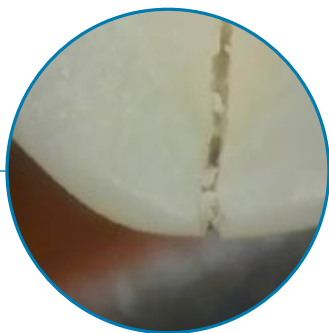

# 5

Насадка Masgo для получения детализированных снимков с большим увеличением, без потери качества

- 120-кратное увеличение

# 3

Насадка Poly для полимеризации всех видов современных композитных материалов

- мощная светодиодная подсветка
- программы плавного старта для глубокого отверждения композита

Результат диагностики, полученный при помощи насадки Proof, оценивается по цветовой шкале, дополненной числовыми значениями.